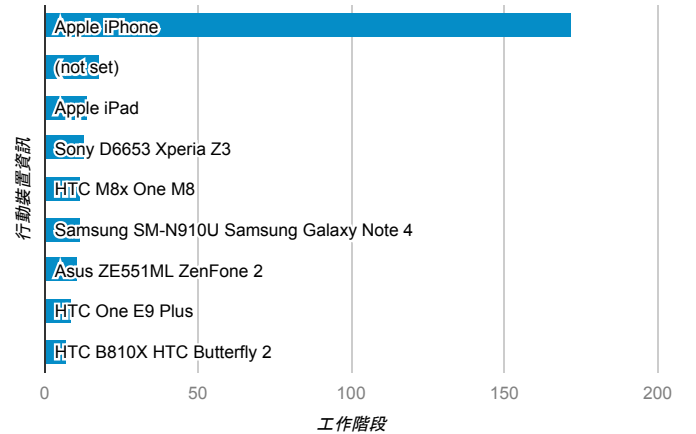

報表01_訪客

2015年12月14日 - 2015年12月20日

平均造訪停留時間和單次造訪頁數

造訪地圖

造訪和不重複訪客

造訪 (依瀏覽器分組)

造訪和新造訪

造訪和新造訪率 (依行動裝置資訊分組)