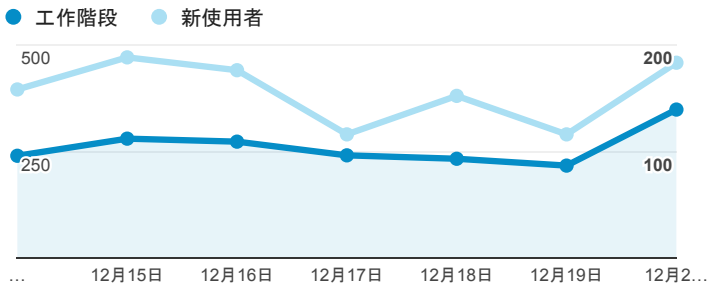

報表01_訪客

2015年12月14日 - 2015年12月20日

平均造訪停留時間和單次造訪頁數

造訪地圖

造訪和不重複訪客

造訪 (依瀏覽器分組)

造訪和新造訪

造訪和新造訪率 (依行動裝置資訊分組)