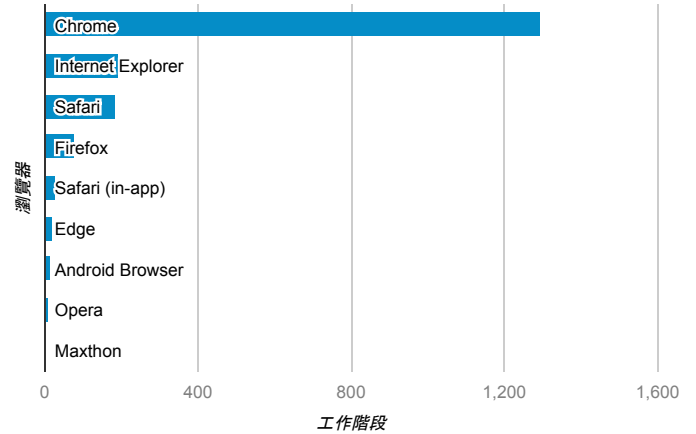

報表01_訪客

2015年12月14日 - 2015年12月20日

平均造訪停留時間和單次造訪頁數

造訪地圖

造訪和不重複訪客

造訪 (依瀏覽器分組)

造訪和新造訪

造訪和新造訪率 (依行動裝置資訊分組)