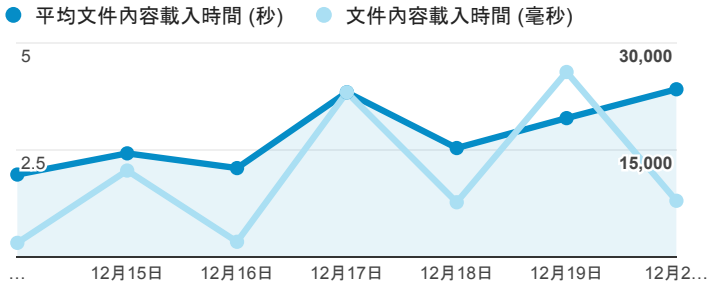

報表01_訪客

2015年12月14日 - 2015年12月20日

平均造訪停留時間和單次造訪頁數

造訪地圖

造訪和不重複訪客

造訪 (依瀏覽器分組)

造訪和新造訪

造訪和新造訪率 (依行動裝置資訊分組)