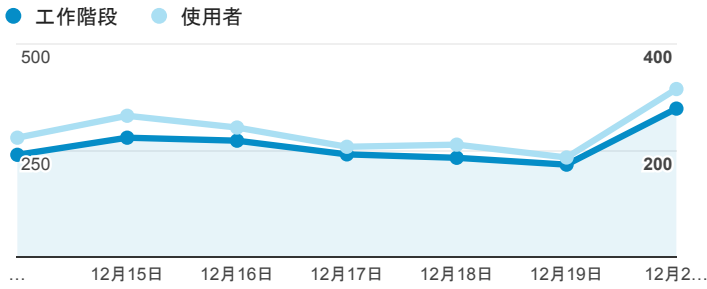

報表01_訪客

2015年12月14日 - 2015年12月20日

平均造訪停留時間和單次造訪頁數

造訪地圖

造訪和不重複訪客

造訪 (依瀏覽器分組)

造訪和新造訪

造訪和新造訪率 (依行動裝置資訊分組)