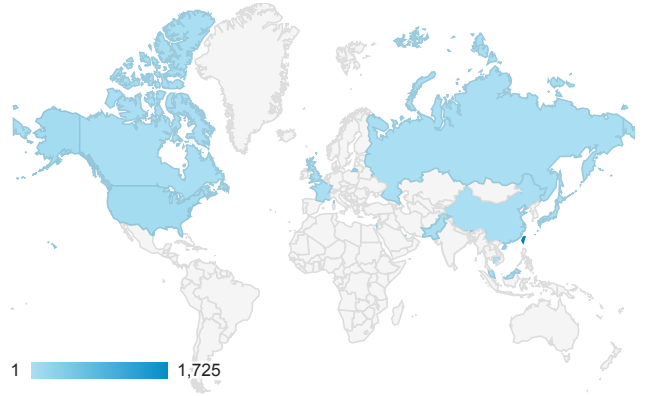

報表01_訪客

2015年12月14日 - 2015年12月20日

平均造訪停留時間和單次造訪頁數

造訪地圖

造訪和不重複訪客

造訪 (依瀏覽器分組)

造訪和新造訪

造訪和新造訪率 (依行動裝置資訊分組)