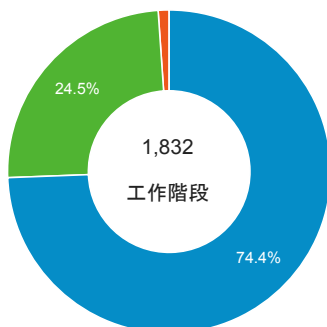

造訪 (依裝置類別分組)

■ desktop ■ mobile ■ tablet